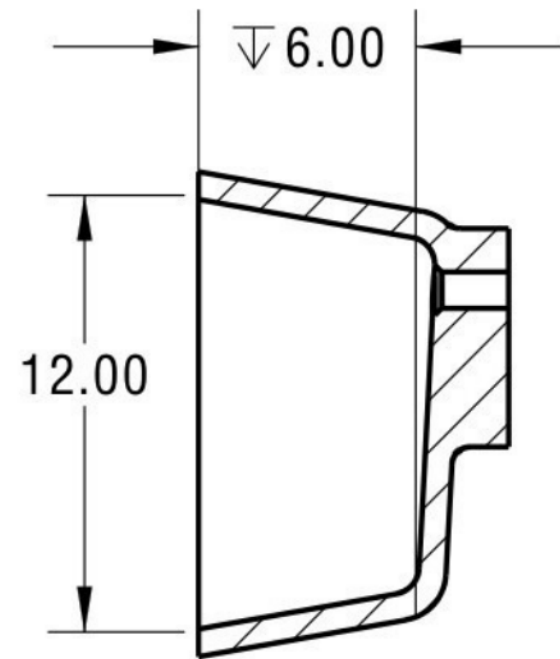

Medium Wave Bowl
20" x 12"

x